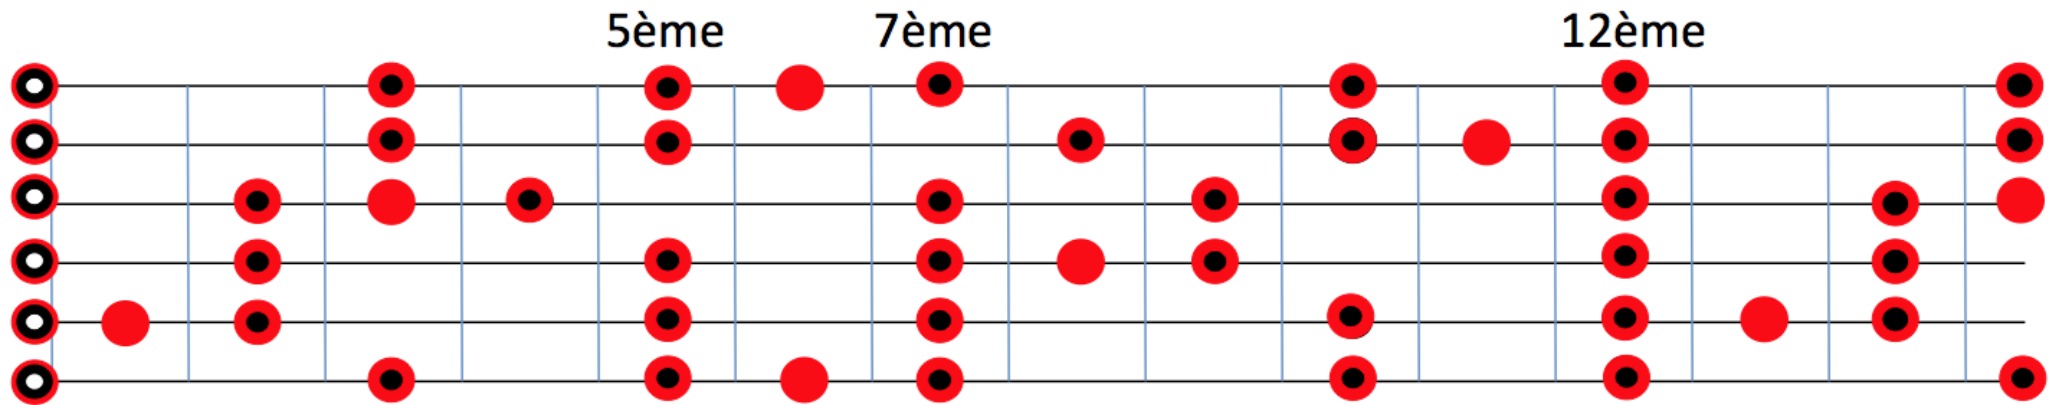

GAMME PENTATONIQUE MINEURE DE MI

GAMME BLUES DE MI

Nous venons de rajouter à la gamme pentatonique (5 sons) mineure
la quinte bémol appelée « blue note ».

La gamme blues se compose des notes suivantes :

Tonique-tierce mineure-Quarte-Quinte bémol-Quinte juste-Septième mineure