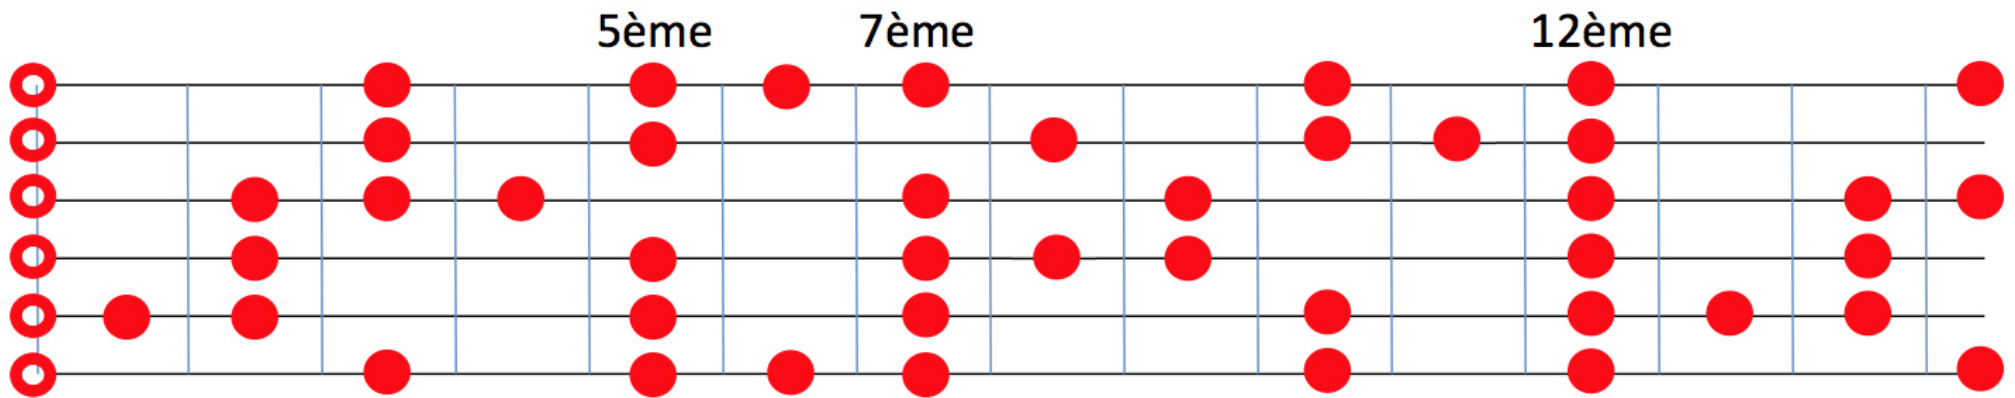

GAMME BLUES DE MI

La gamme blues hexatonique (6 sons) se compose des notes suivantes :
Tonique-tierce mineure-Quarte-Quinte bémol-Quinte juste-Septième mineure