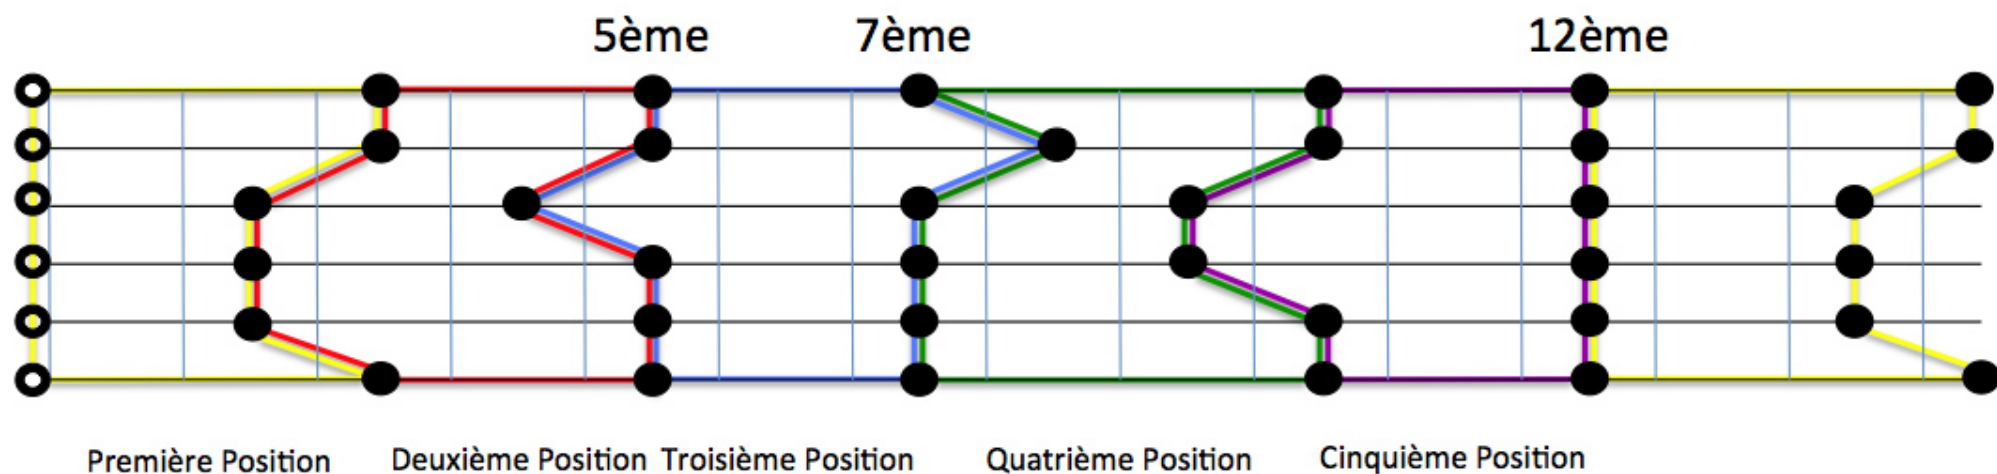

GAMME PENTATONIQUE MINEURE DE MI

La gamme pentatonique mineure comporte 5 sons.

Elle se compose des notes suivantes :

Tonique-tierce mineure-Quarte-Quinte Juste-Septième mineure